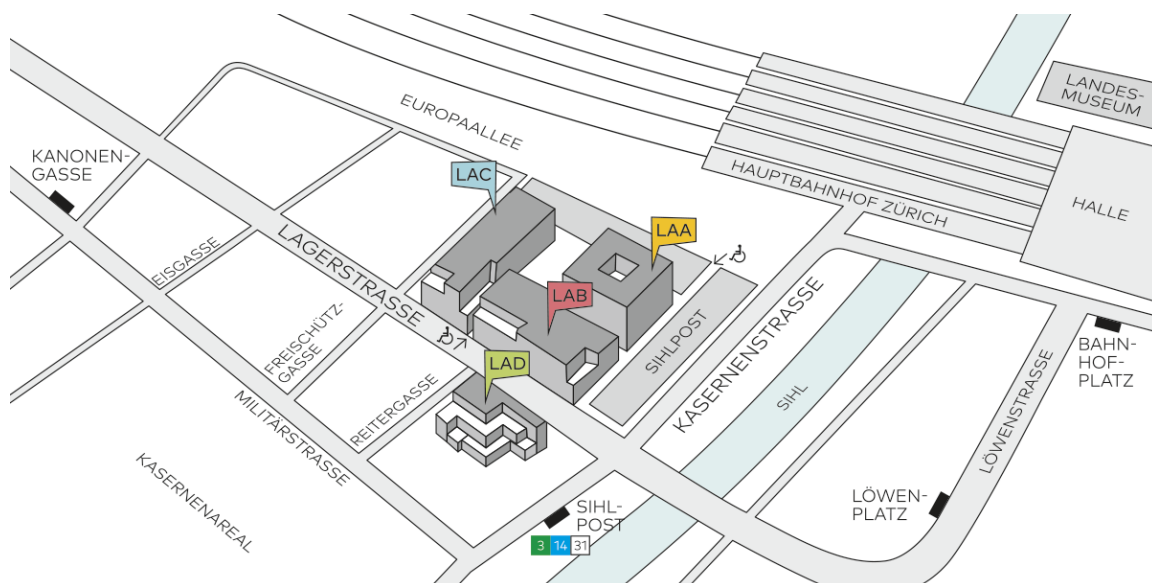

Lageplan Campus Pädagogische Hochschule Zürich:

Programm

09:00 *Eintreffen, Kaffee, Registrierung*

09:30 **Einführung in den Tag**

Begrüssung, Vorstellungsrunde und Ziele des Tages

Fachstelle

Wirkung der nationalen Energiepolitik auf Gemeinden und Regionen