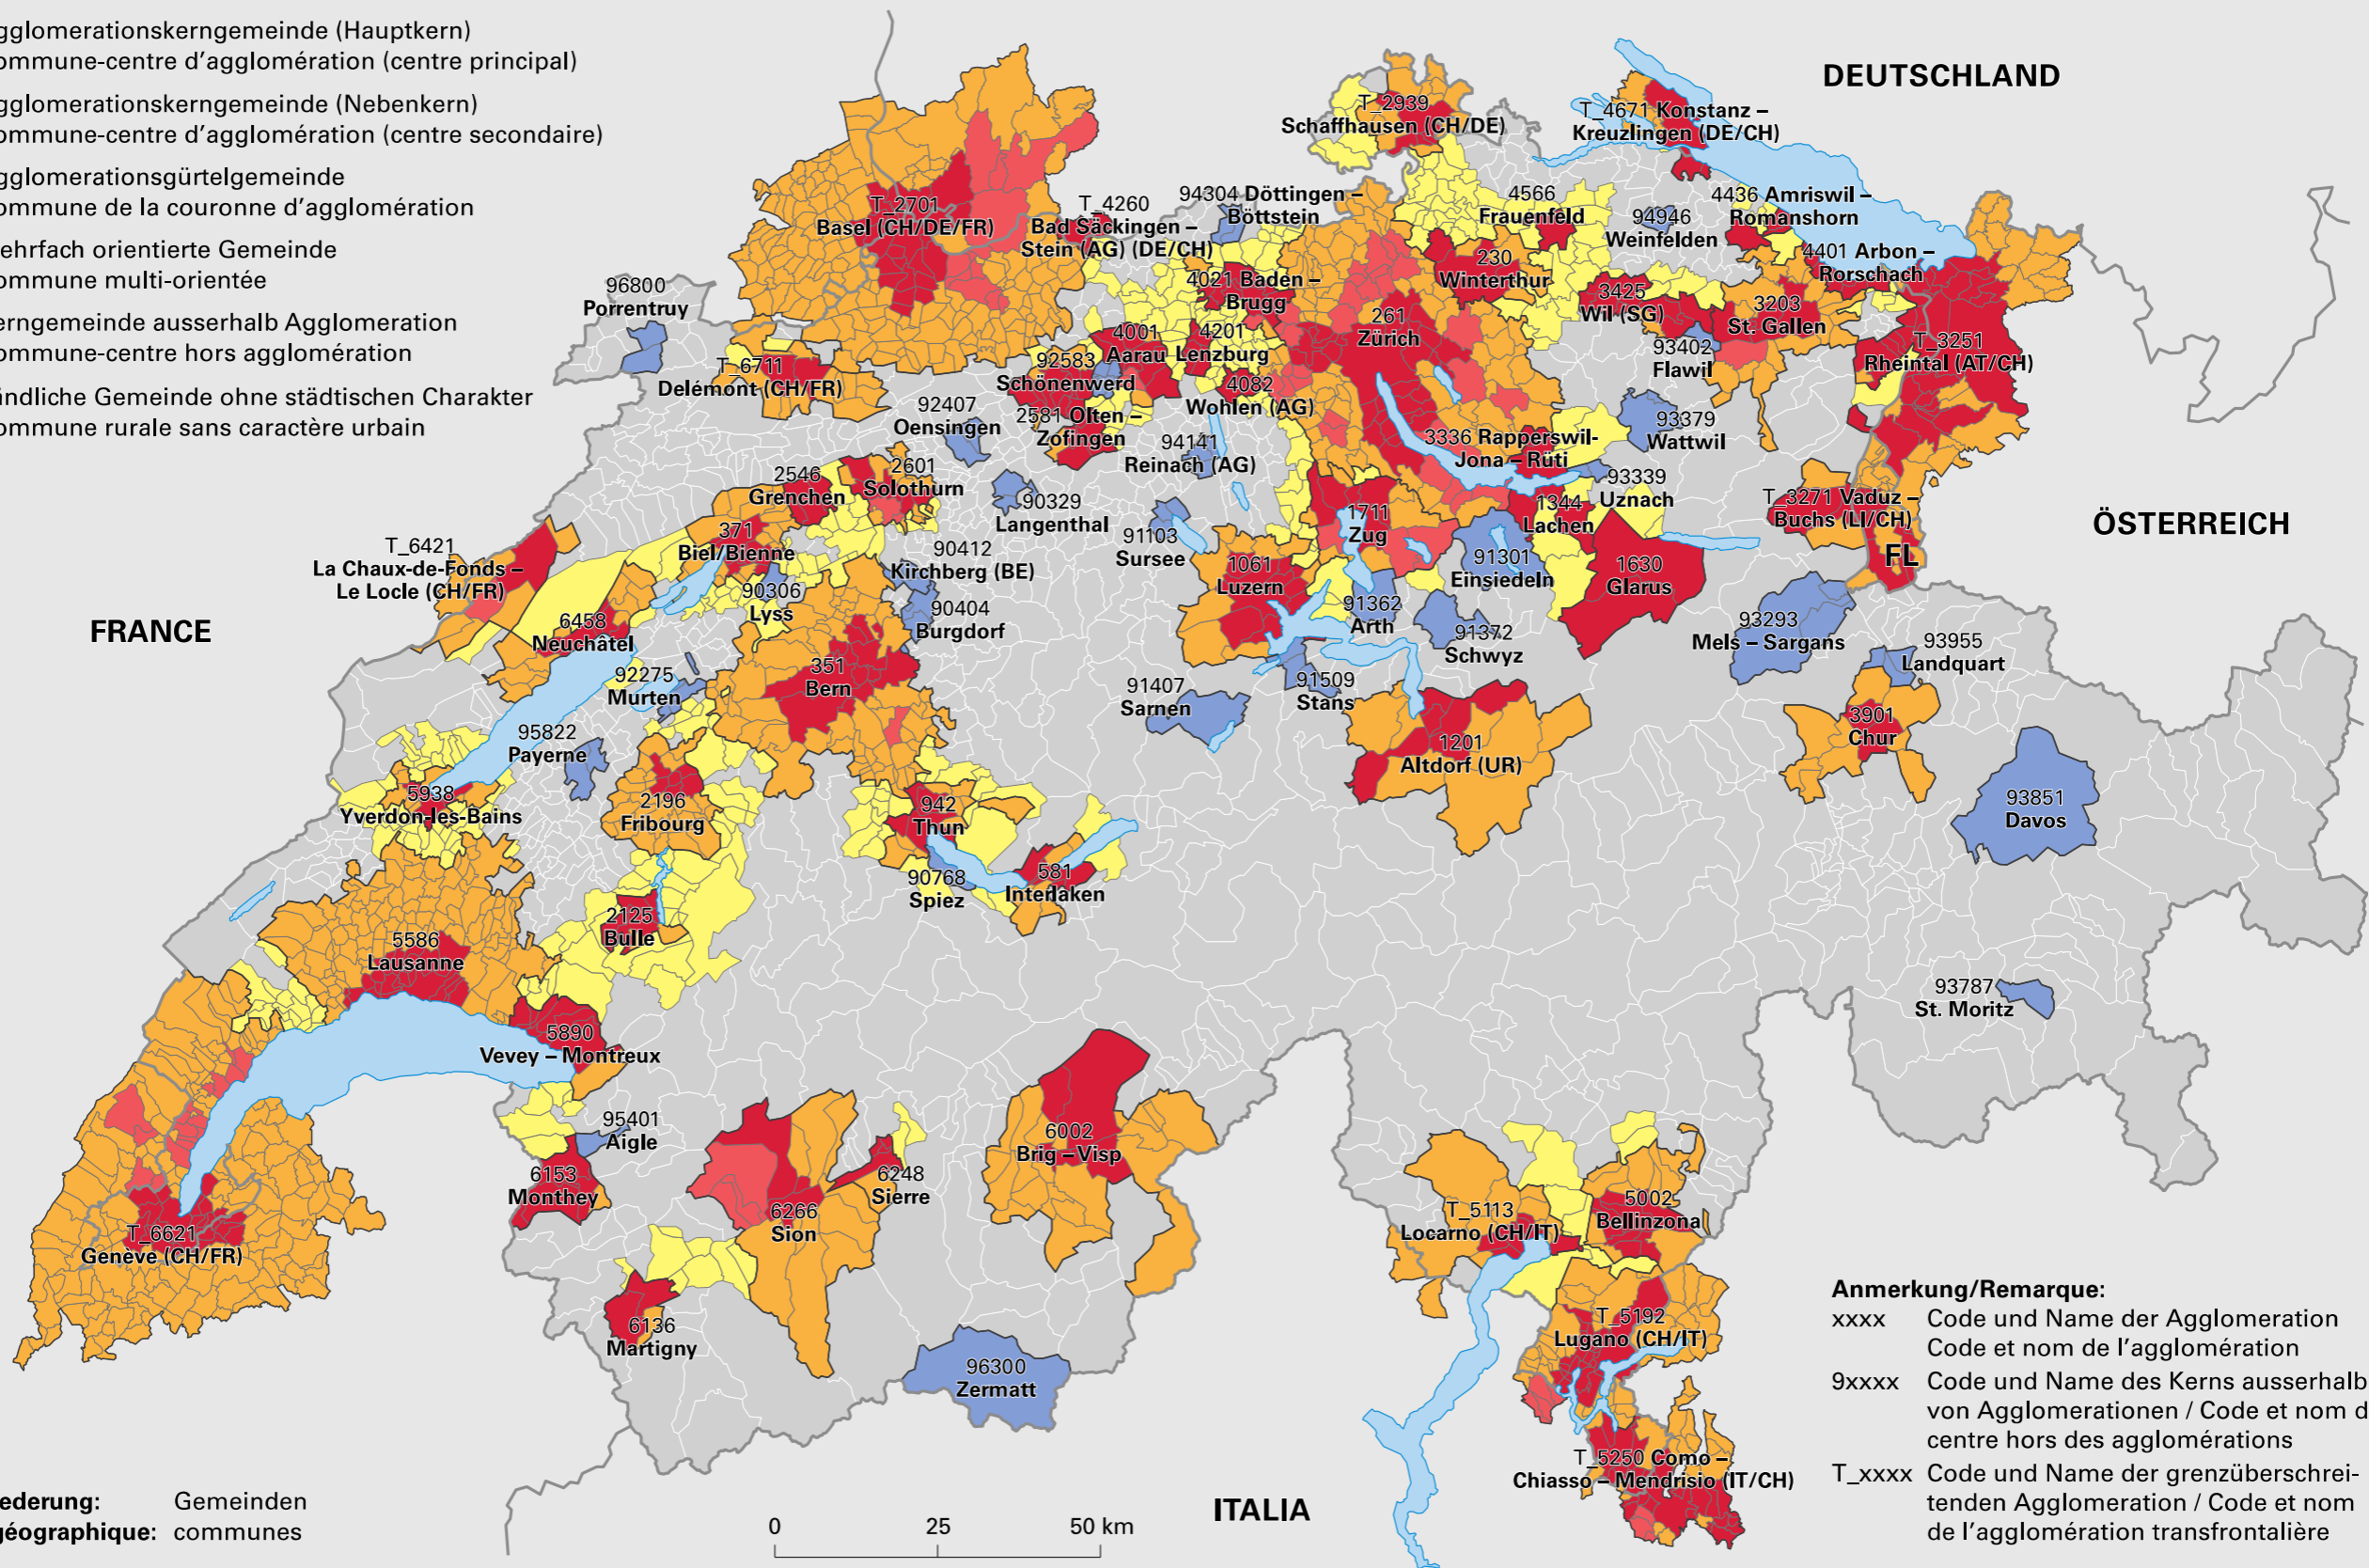

**Ermatingen TG**  
403 m. ü. M. / 1044 ha

**Rothrist AG**  
406 m. ü. M. / 1184 ha

**Reckingen VS**  
1321 m. ü. M. / 3384 ha

**Pontresina GR**  
1822 m. ü. M. / 11819 ha

## Espace à caractère urbain, en 2012

- Agglomerationskerngemeinde (Hauptkern)  
Commune-centre d'agglomération (centre principal)
- Agglomerationskerngemeinde (Nebenkern)  
Commune-centre d'agglomération (centre secondaire)
- Agglomerationsgürtelgemeinde  
Commune de la couronne d'agglomération
- Mehrfach orientierte Gemeinde  
Commune multi-orientée
- Kerngemeinde ausserhalb Agglomeration  
Commune-centre hors agglomération
- Ländliche Gemeinde ohne städtischen Charakter  
Commune rurale sans caractère urbain